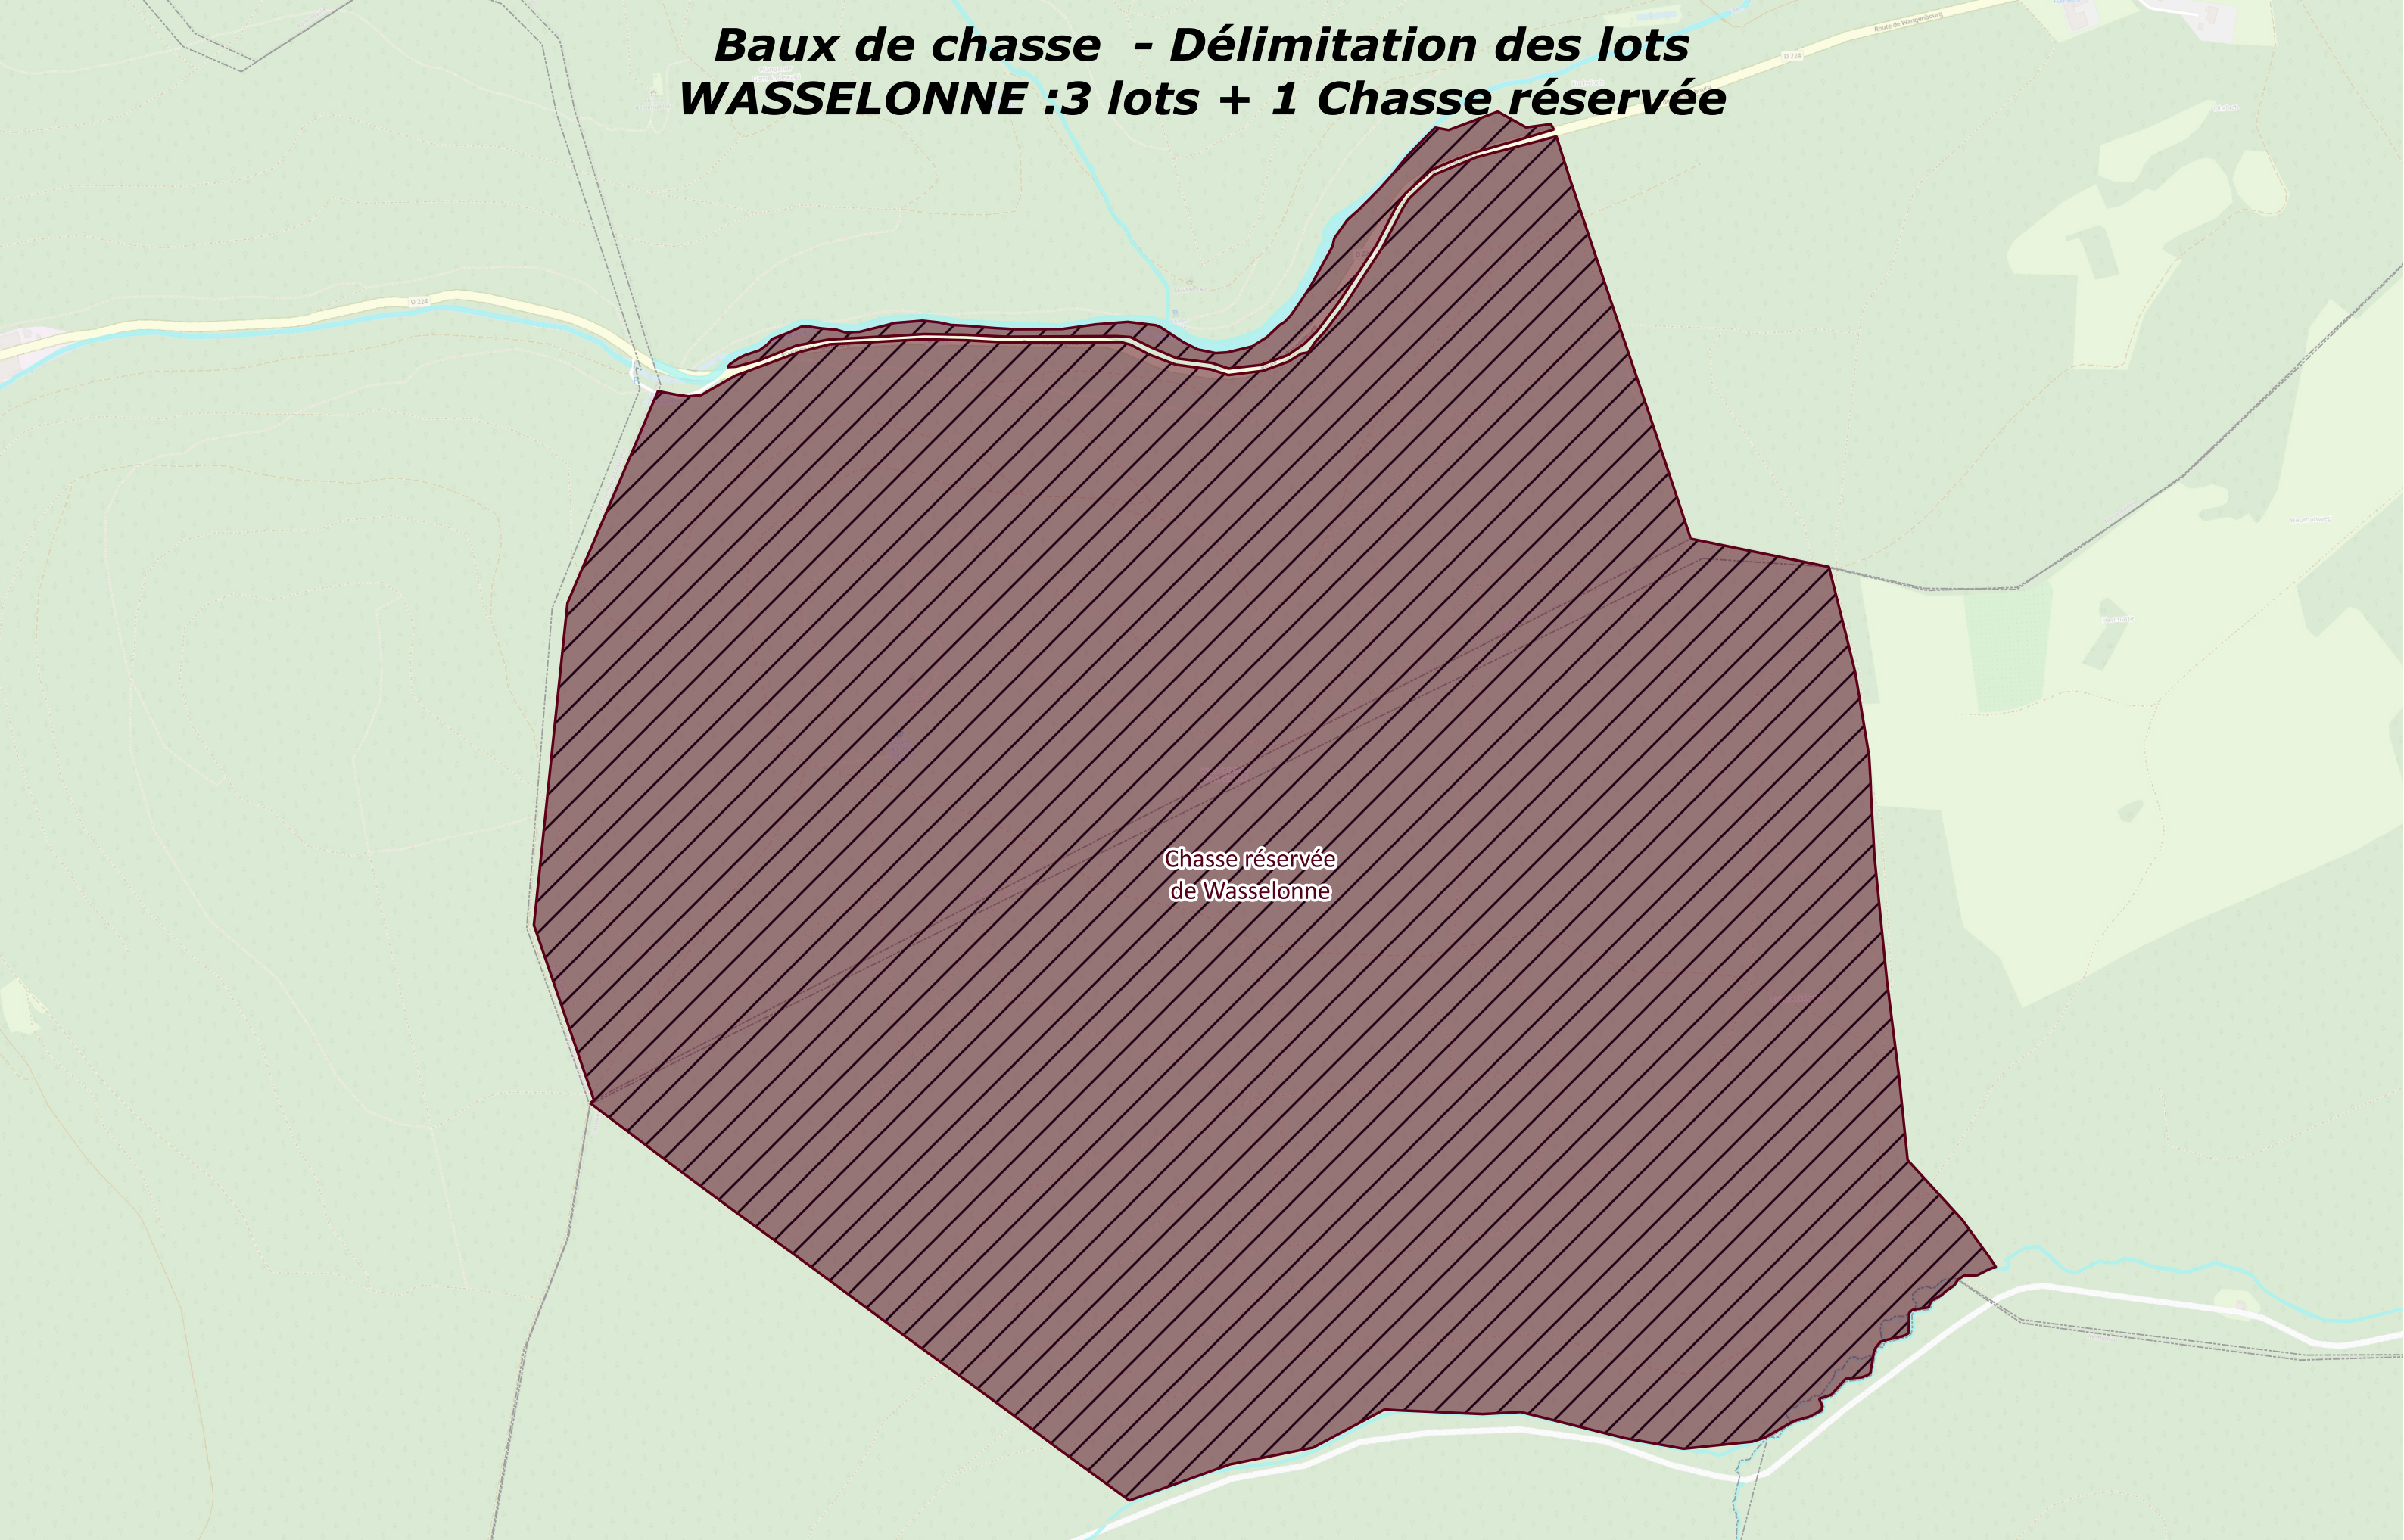

Baux de chasse - Délimitation des lots WASSELONNE : 3 lots + 1 Chasse réservée

Baux de chasse

 Chasse réservée

Éléments de contexte

 Bâtiment

 Parcelle cadastrale

 Section cadastrale

 Limite du ban communal

Réalisation : ATIP - SIP - SR - Mai 2023
© Reproduction interdite sans autorisation

Sources :
ATIP 2022-2023
ADMIN EXPRESS - © IGN - 2022
© les contributeurs et les contributrices
OpenStreetMap