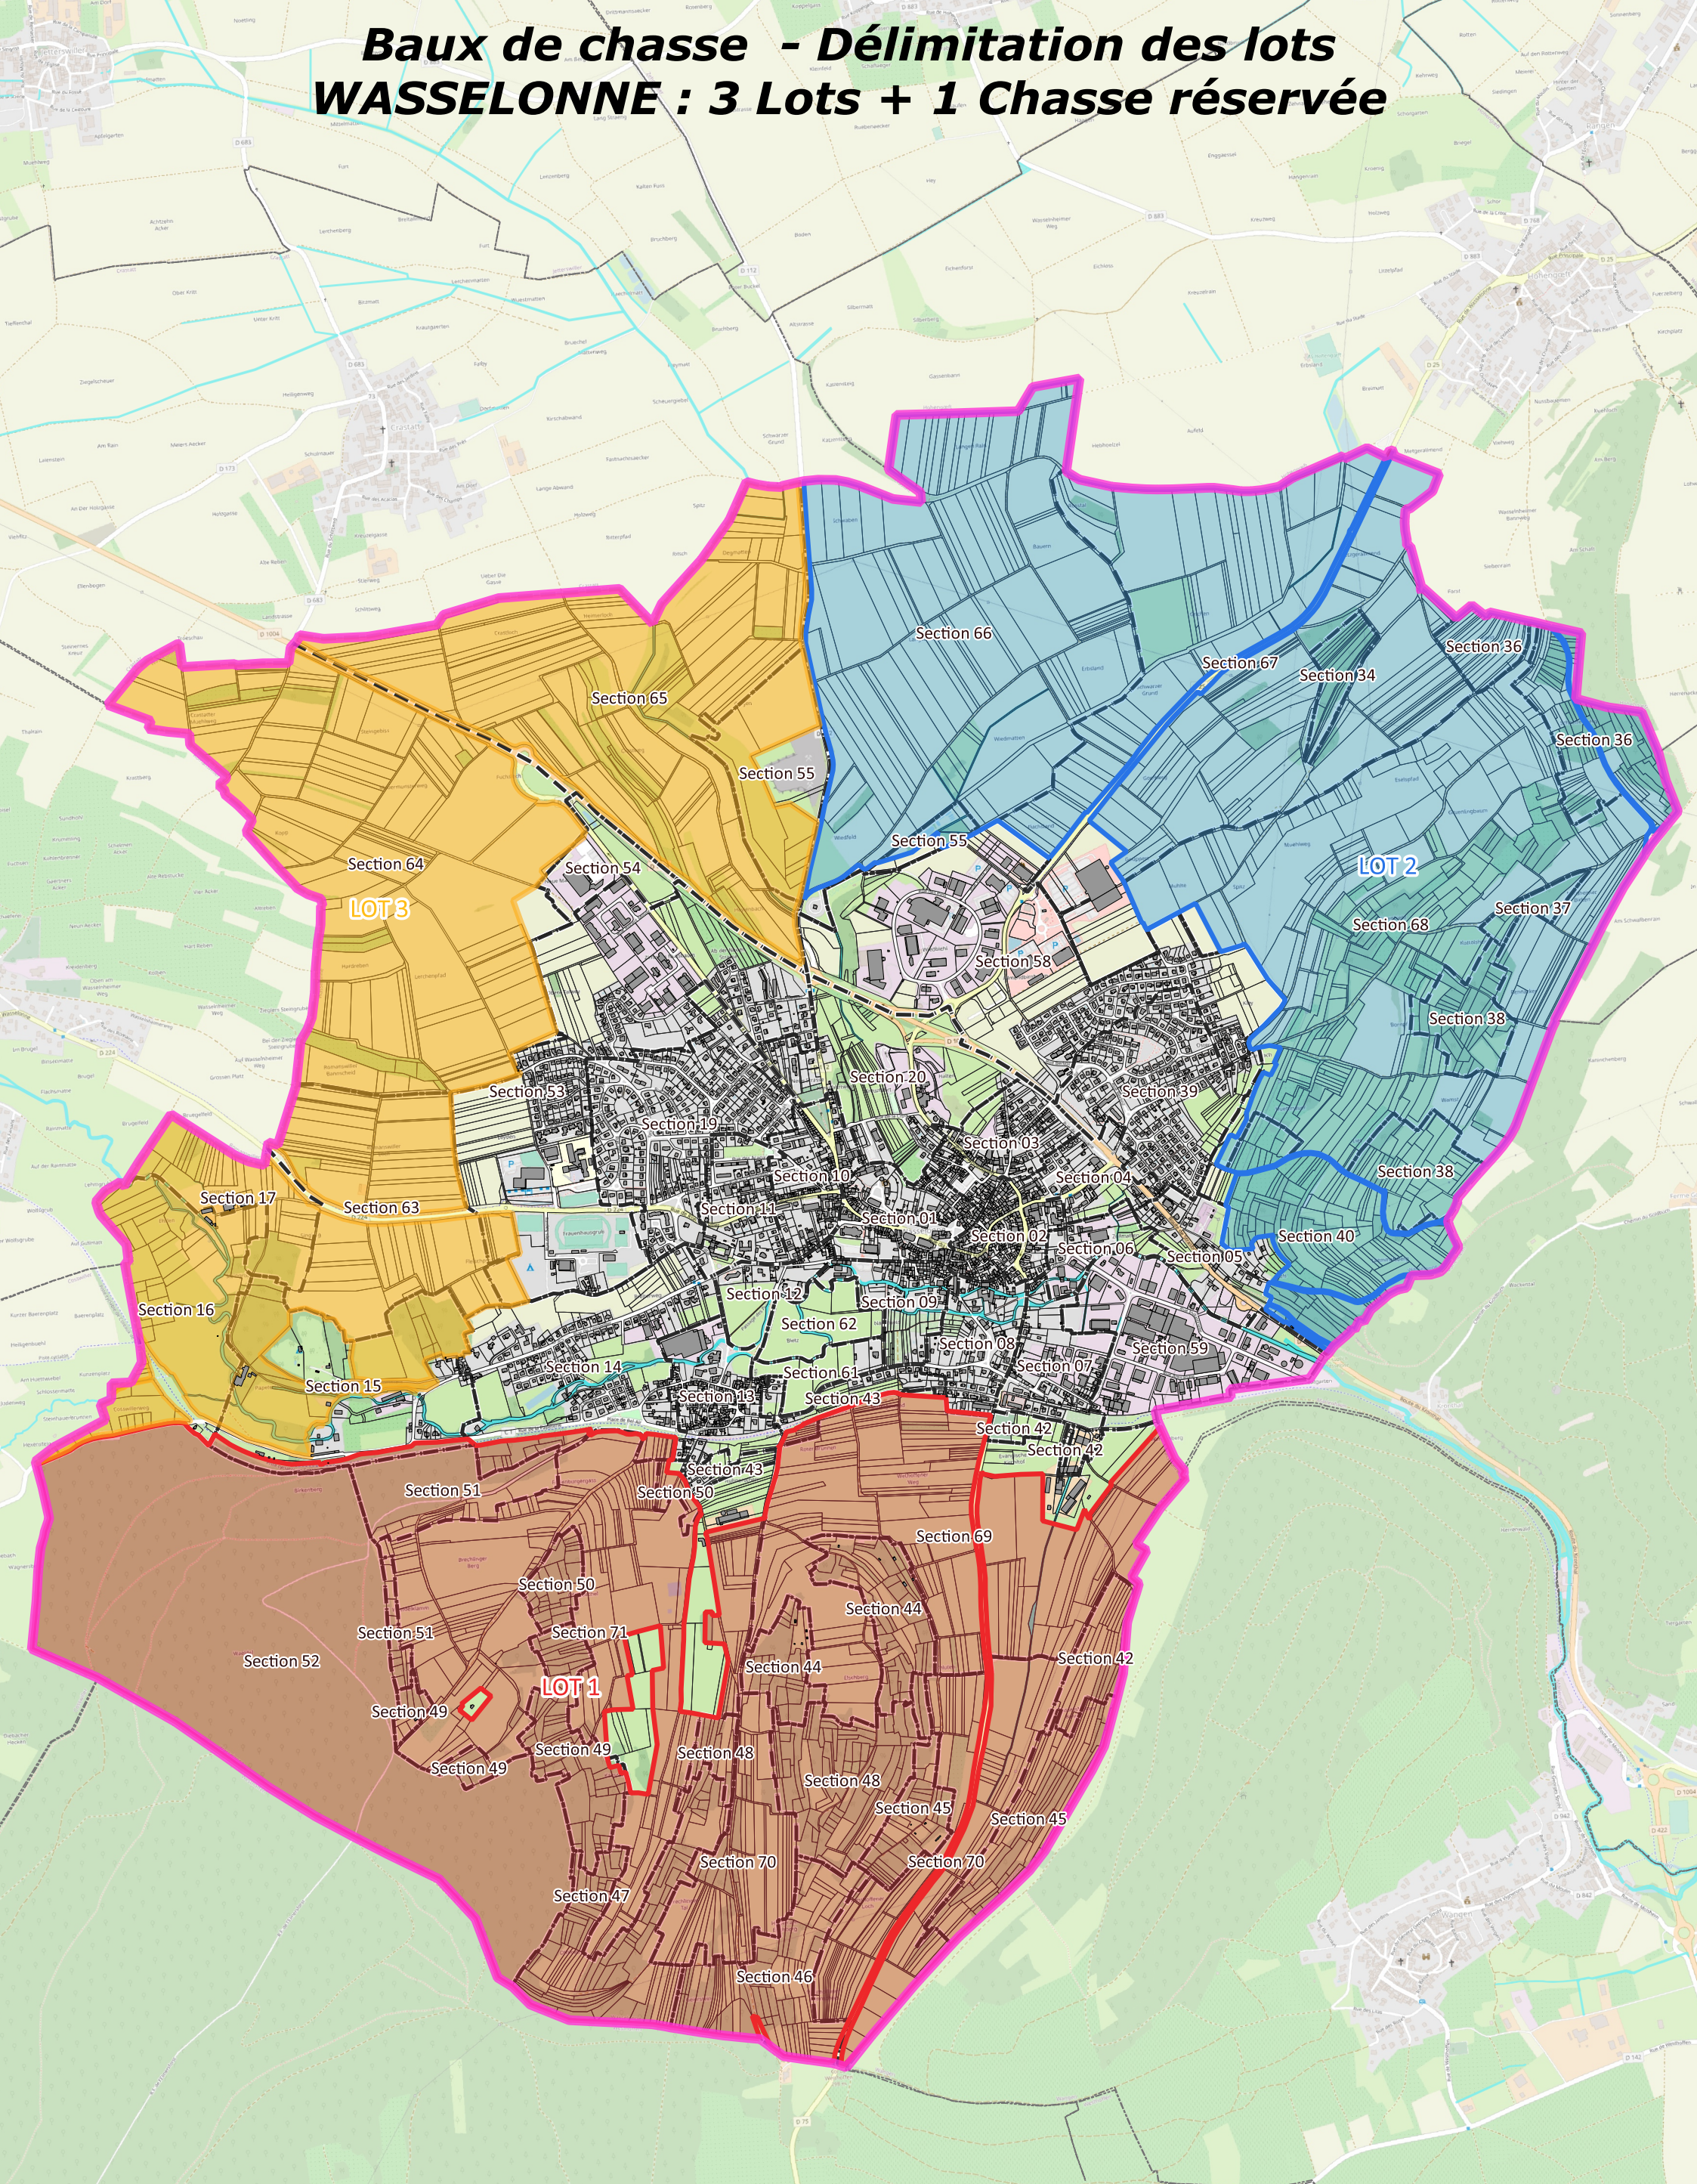

# Baux de chasse - Délimitation des lots WASSELONNE : 3 Lots + 1 Chasse réservée

## Baux de chasse

- Lot 1
- Lot 2
- Lot 3
- Chasse réservée

## Élément de contexte

- Bâtiment
- Parcelle cadastrale
- Section cadastrale
- Limite du ban communal

Sources :  
 ATIP 2022-2023  
 ADMIN EXPRESS - © IGN - 2022  
 © les contributeurs et les contributrices  
 OpenStreetMap